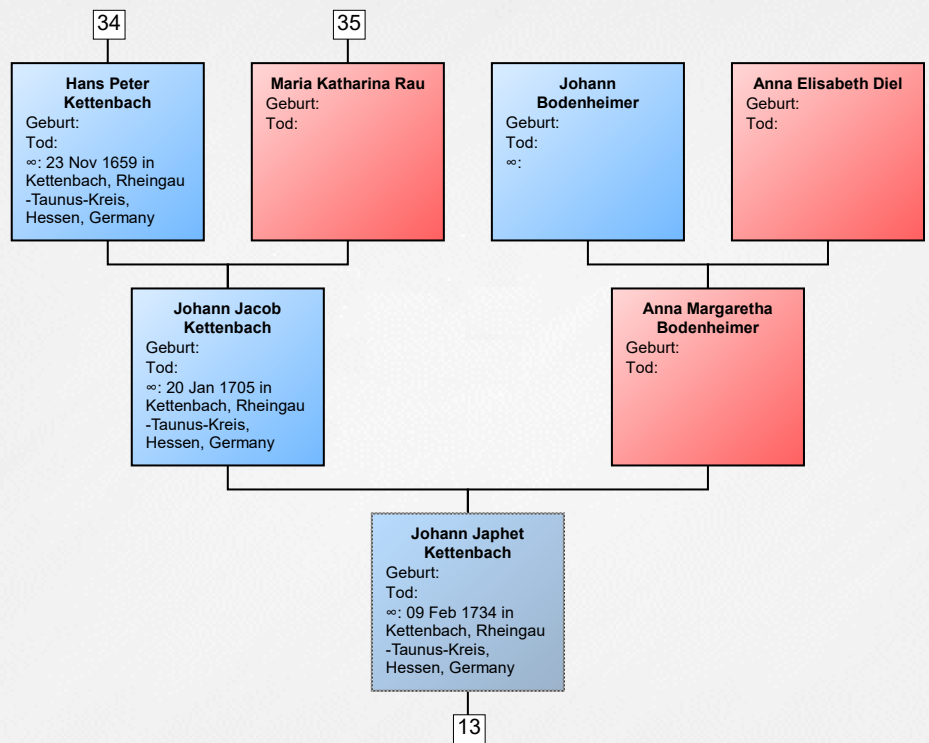

Vorfahrentafel von Heinz Wilhelmi

Conrad Diel
Geburt:
Tod:
∞;

Anna Dorothea Diel
Geburt:
Tod:

17