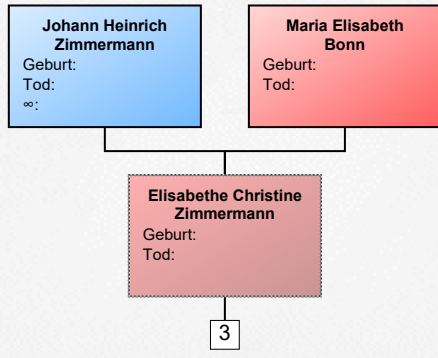

Vorfahrentafel von Heinz Wilhelmi

Conrad Diel
Geburt:
Tod:
∞;

Anna Dorothea Diel
Geburt:
Tod:

17