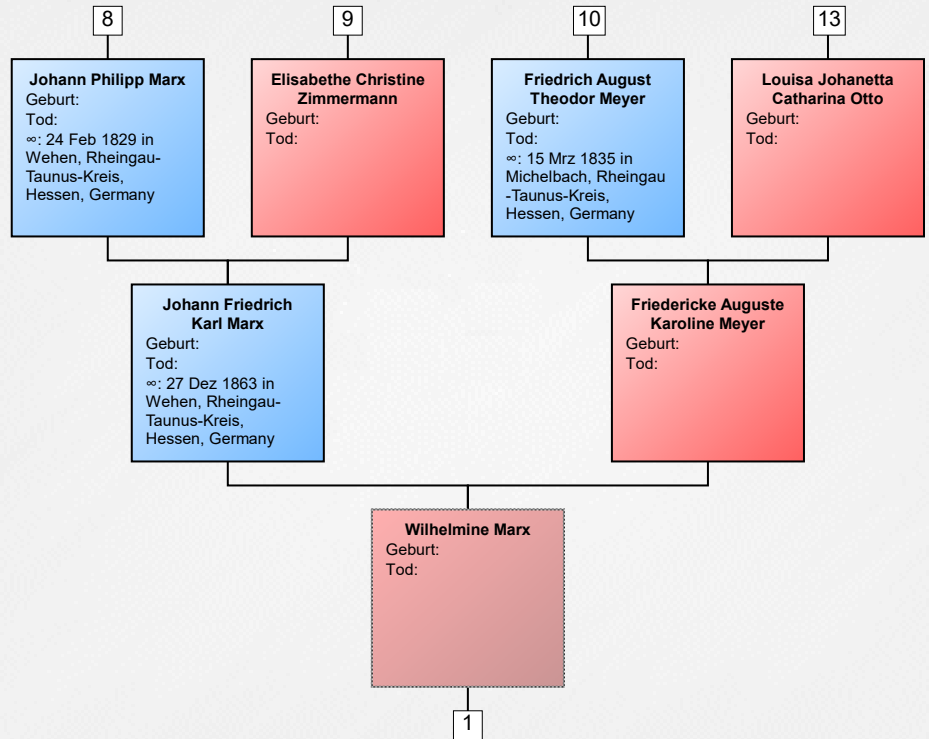

Vorfahrentafel von Heinz Wilhelmi

Conrad Diel
Geburt:
Tod:
∞;

Anna Dorothea Diel
Geburt:
Tod:

17