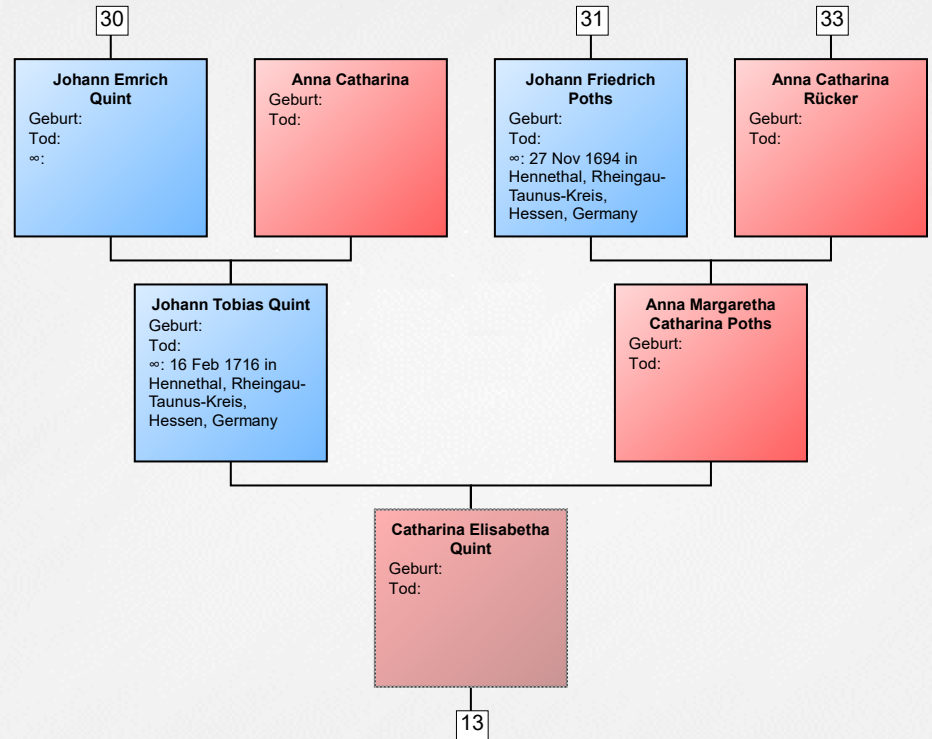

Vorfahrentafel von Heinz Wilhelmi

Conrad Diel
Geburt:
Tod:
∞;

Anna Dorothea Diel
Geburt:
Tod:

17