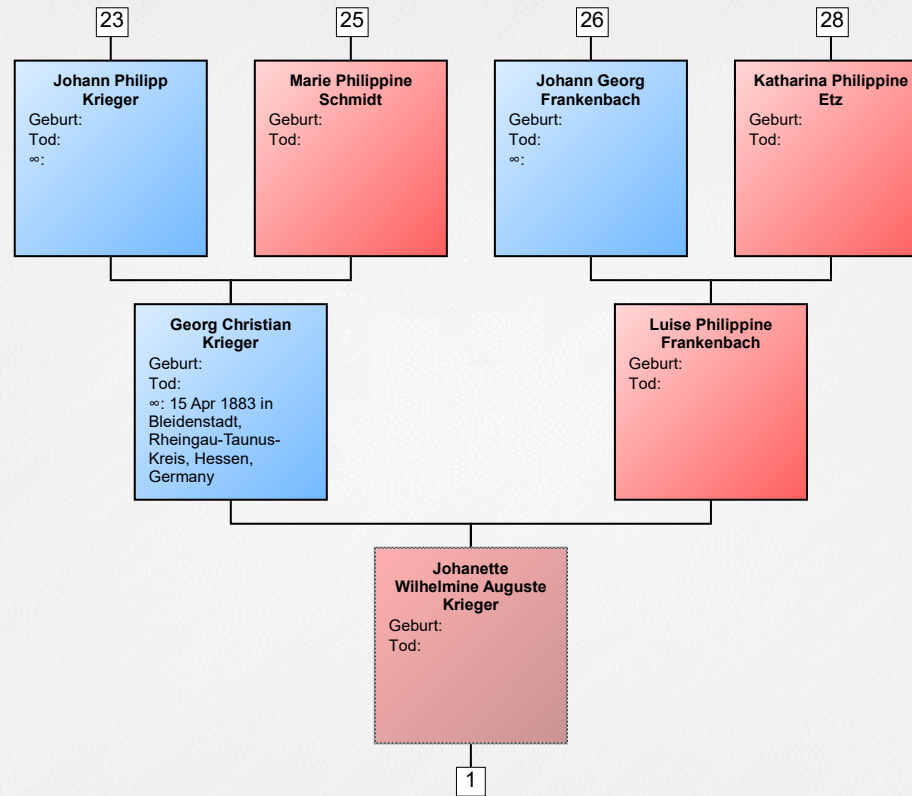

Vorfahrentafel von Heinz Wilhelmi

Conrad Diel
Geburt:
Tod:
∞;

Anna Dorothea Diel
Geburt:
Tod:

17