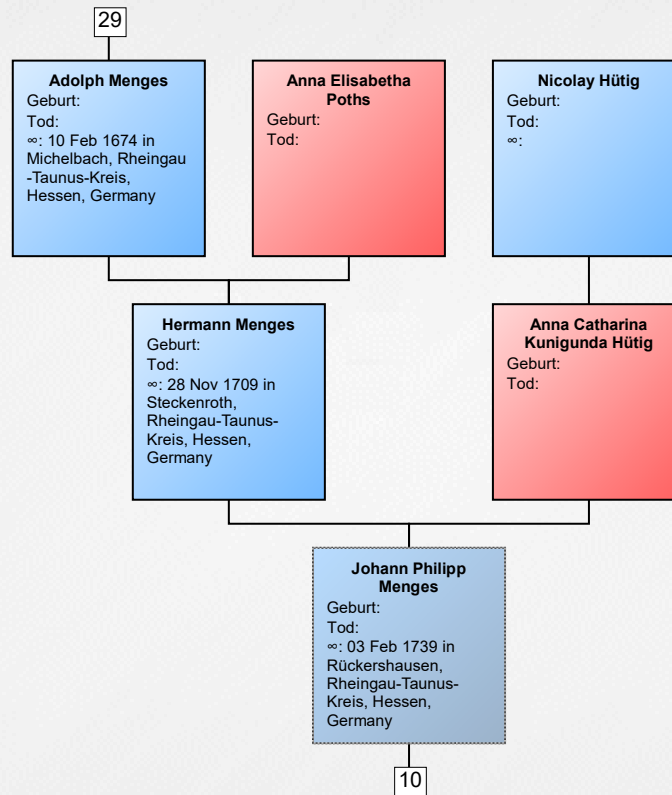

Vorfahrentafel von Heinz Wilhelmi

Conrad Diel
Geburt:
Tod:
∞;

Anna Dorothea Diel
Geburt:
Tod:

17