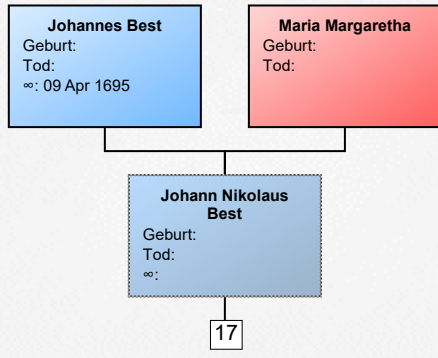

Vorfahrentafel von Heinz Wilhelmi

Conrad Diel
Geburt:
Tod:
∞;

Anna Dorothea Diel
Geburt:
Tod:

17