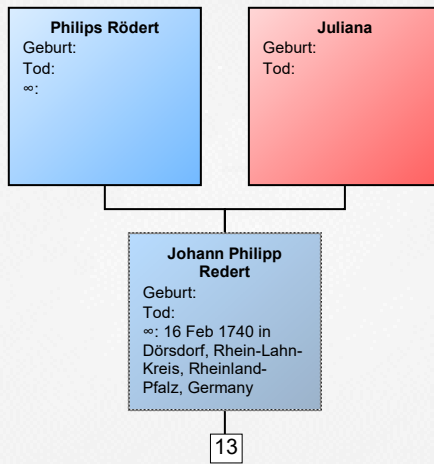

Vorfahrentafel von Heinz Wilhelmi

Conrad Diel
Geburt:
Tod:
∞;

Anna Dorothea Diel
Geburt:
Tod:

17