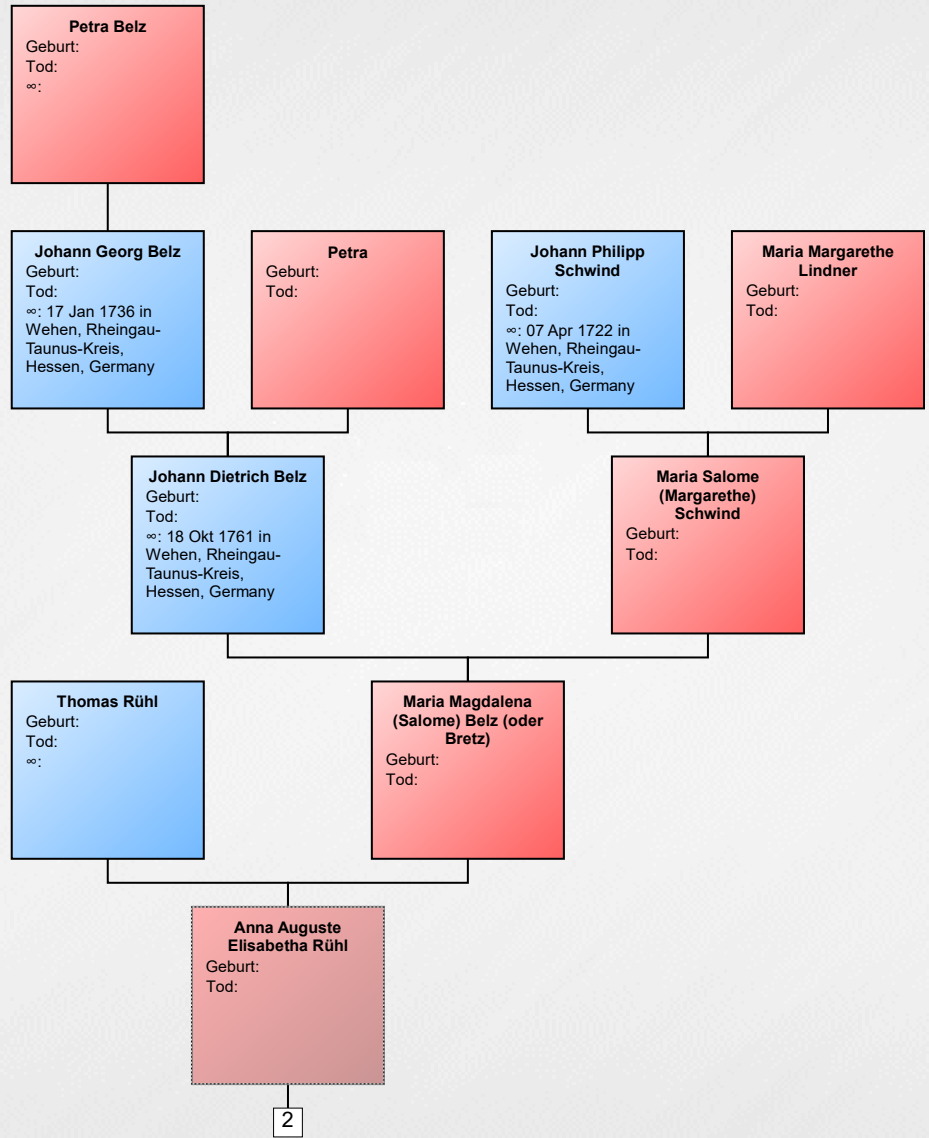

Vorfahrentafel von Heinz Wilhelmi

Conrad Diel
Geburt:
Tod:
∞;

Anna Dorothea Diel
Geburt:
Tod:

17