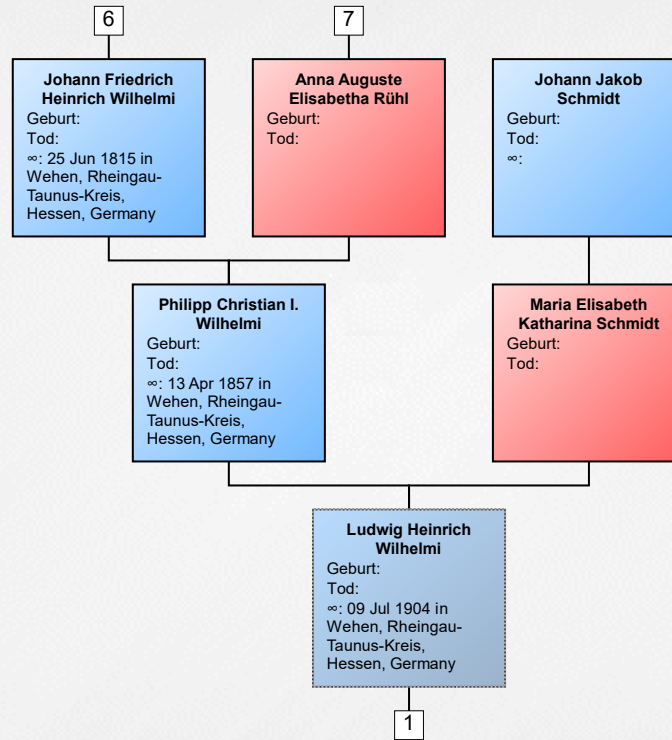

Vorfahrentafel von Heinz Wilhelmi

Conrad Diel
Geburt:
Tod:
∞;

Anna Dorothea Diel
Geburt:
Tod:

17