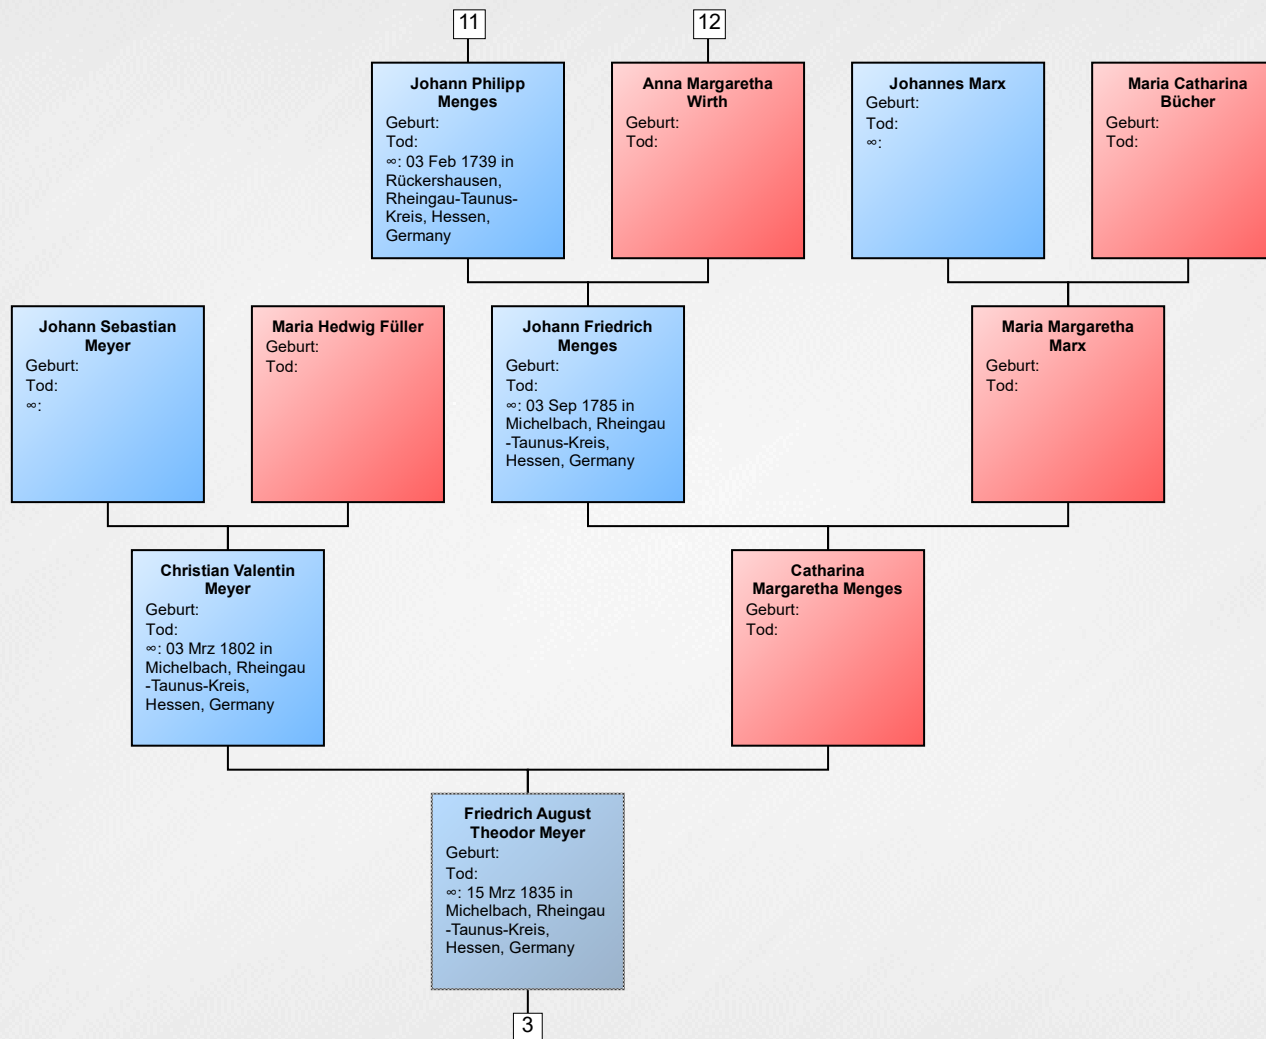

Vorfahrentafel von Heinz Wilhelmi

Conrad Diel
Geburt:
Tod:
∞;

Anna Dorothea Diel
Geburt:
Tod:

17