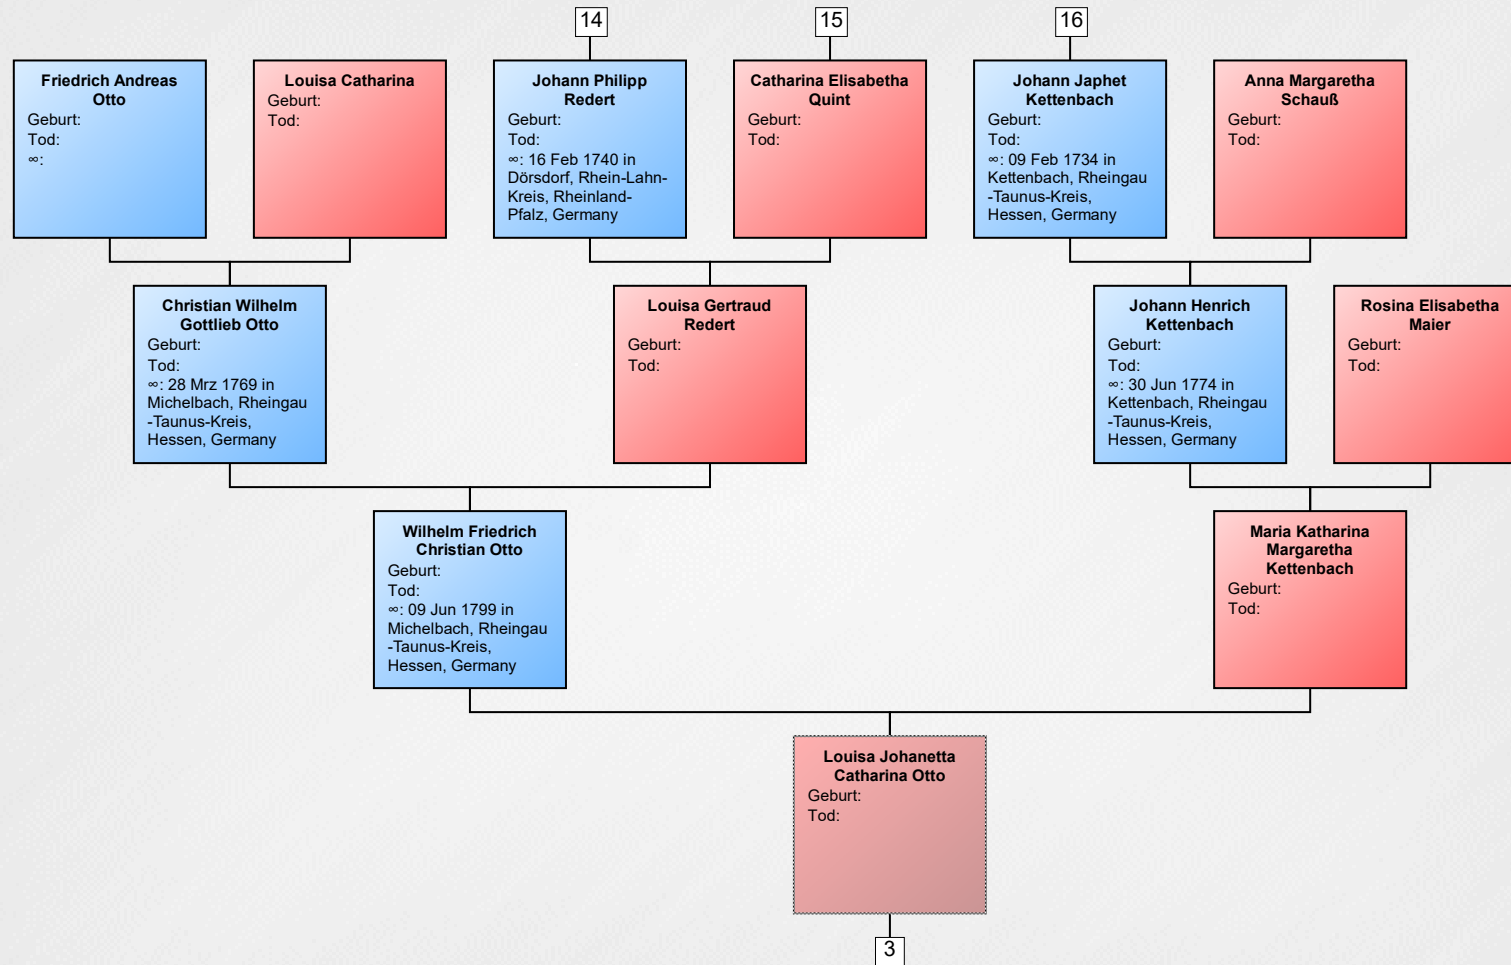

Vorfahrentafel von Heinz Wilhelmi

Conrad Diel
Geburt:
Tod:
∞;

Anna Dorothea Diel
Geburt:
Tod:

17