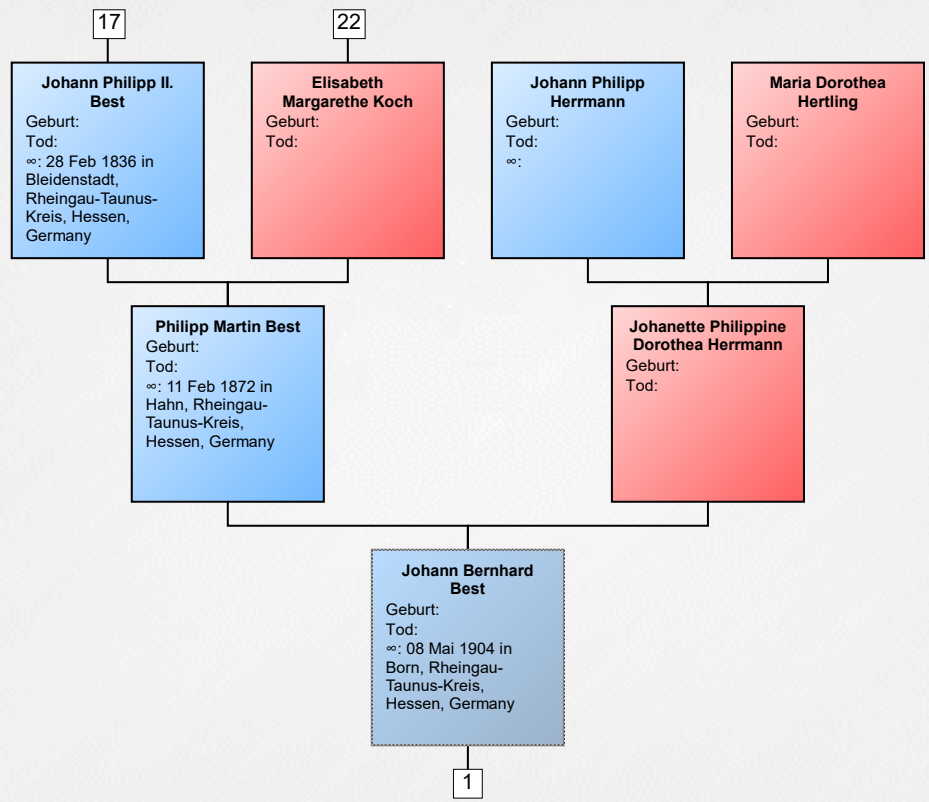

Vorfahrentafel von Heinz Wilhelmi

Conrad Diel
Geburt:
Tod:
∞;

Anna Dorothea Diel
Geburt:
Tod:

17