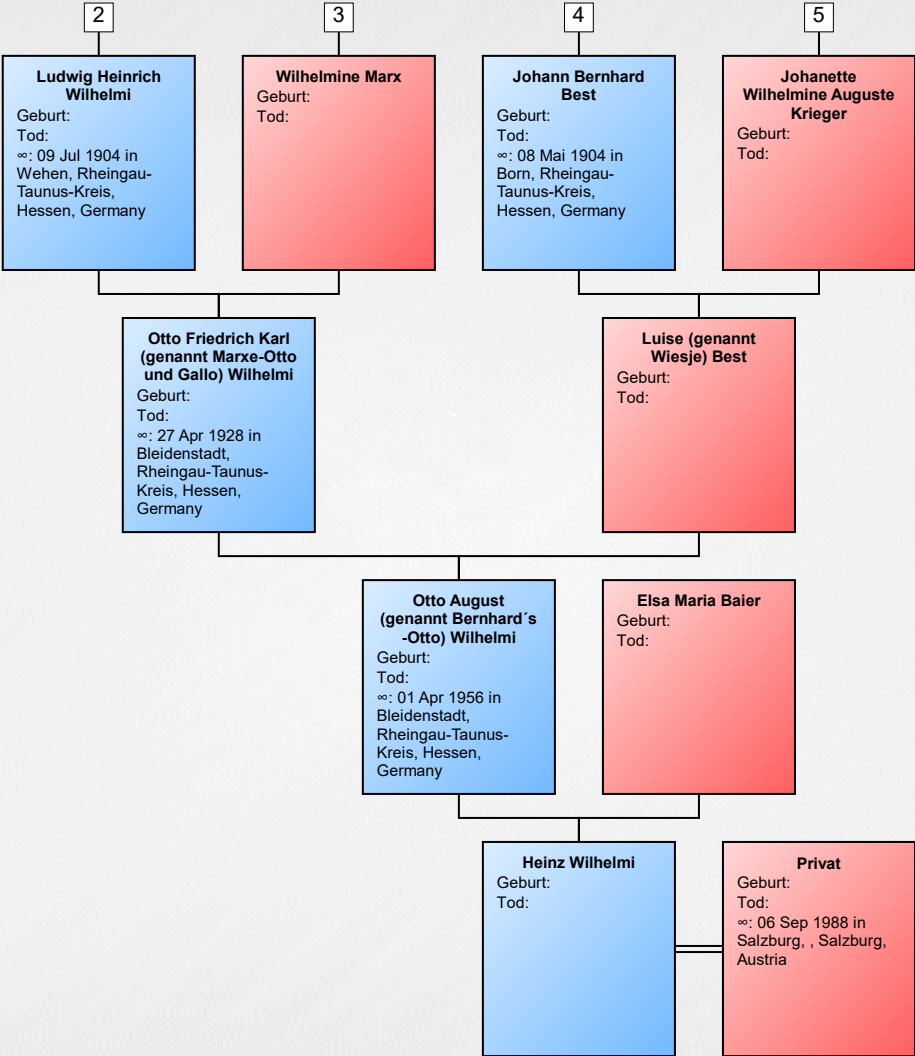

Vorfahrentafel von Heinz Wilhelmi

Conrad Diel
Geburt:
Tod:
∞;

Anna Dorothea Diel
Geburt:
Tod:

17