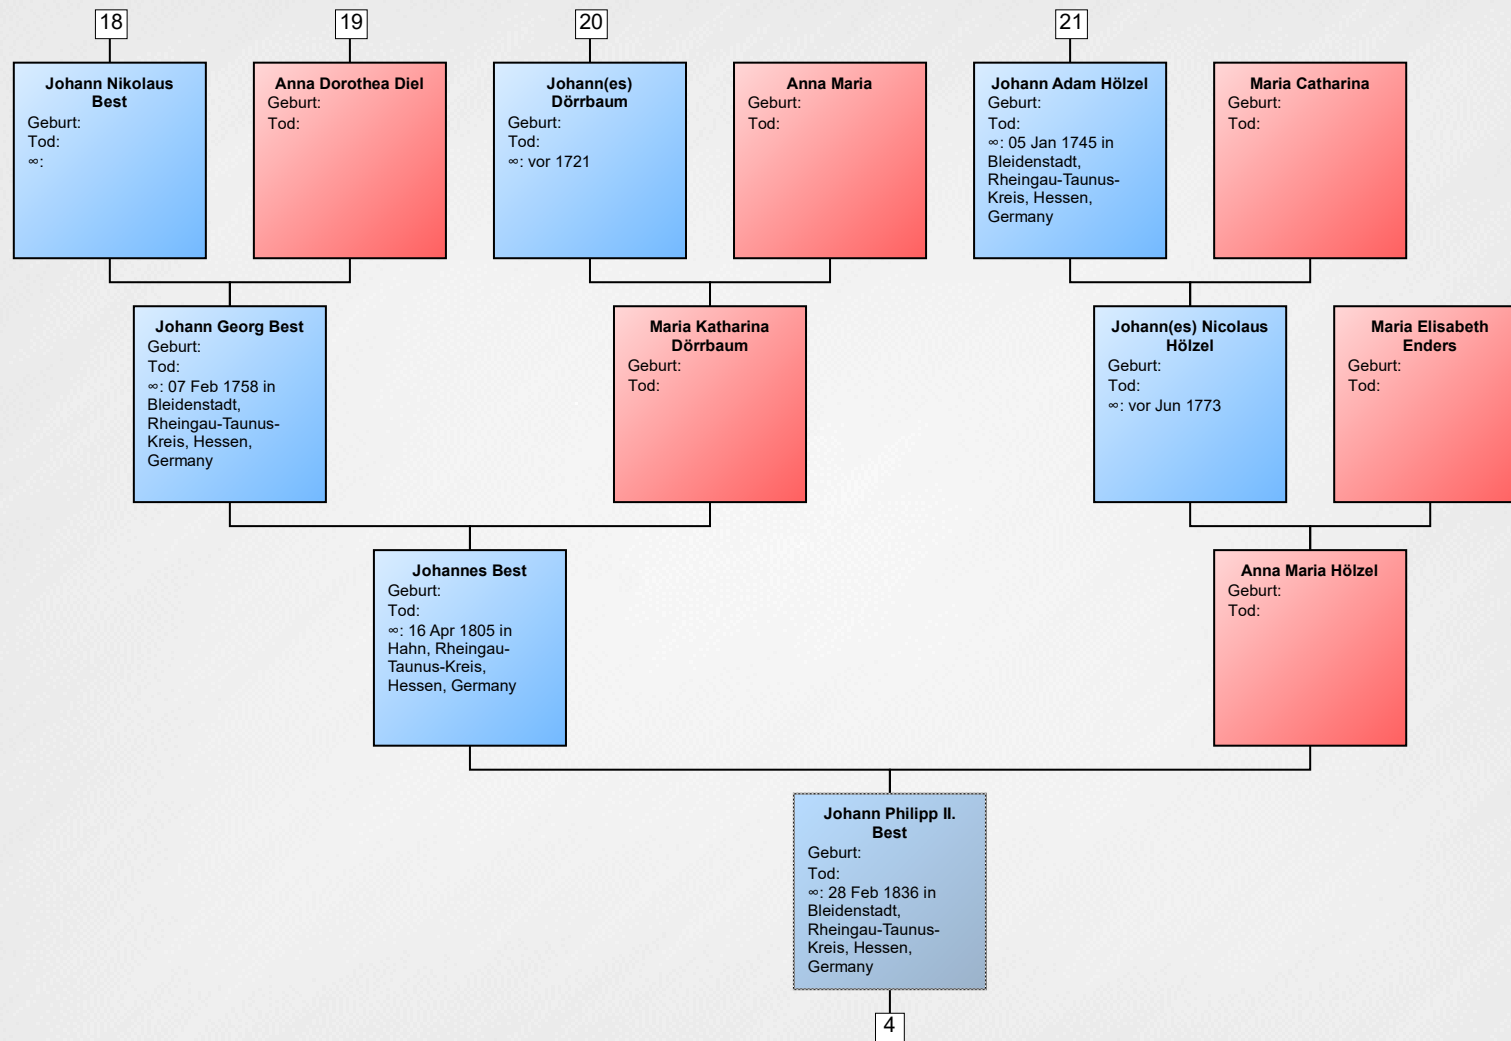

Vorfahrentafel von Heinz Wilhelmi

Conrad Diel
Geburt:
Tod:
∞;

Anna Dorothea Diel
Geburt:
Tod:

17