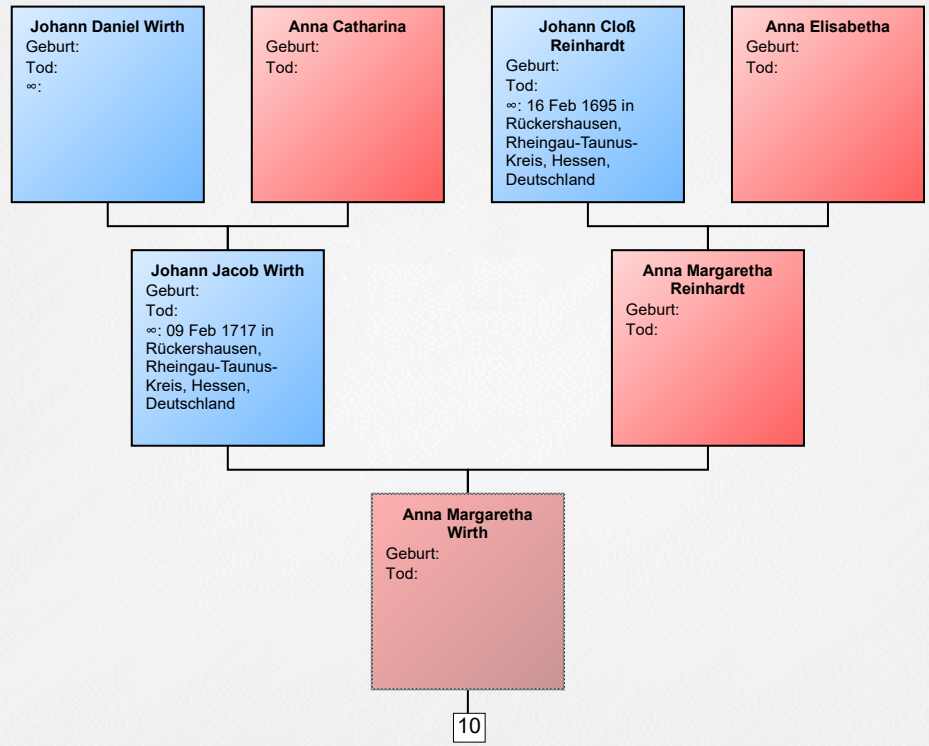

Vorfahrentafel von Heinz Wilhelmi

Conrad Diel
Geburt:
Tod:
∞;

Anna Dorothea Diel
Geburt:
Tod:

17