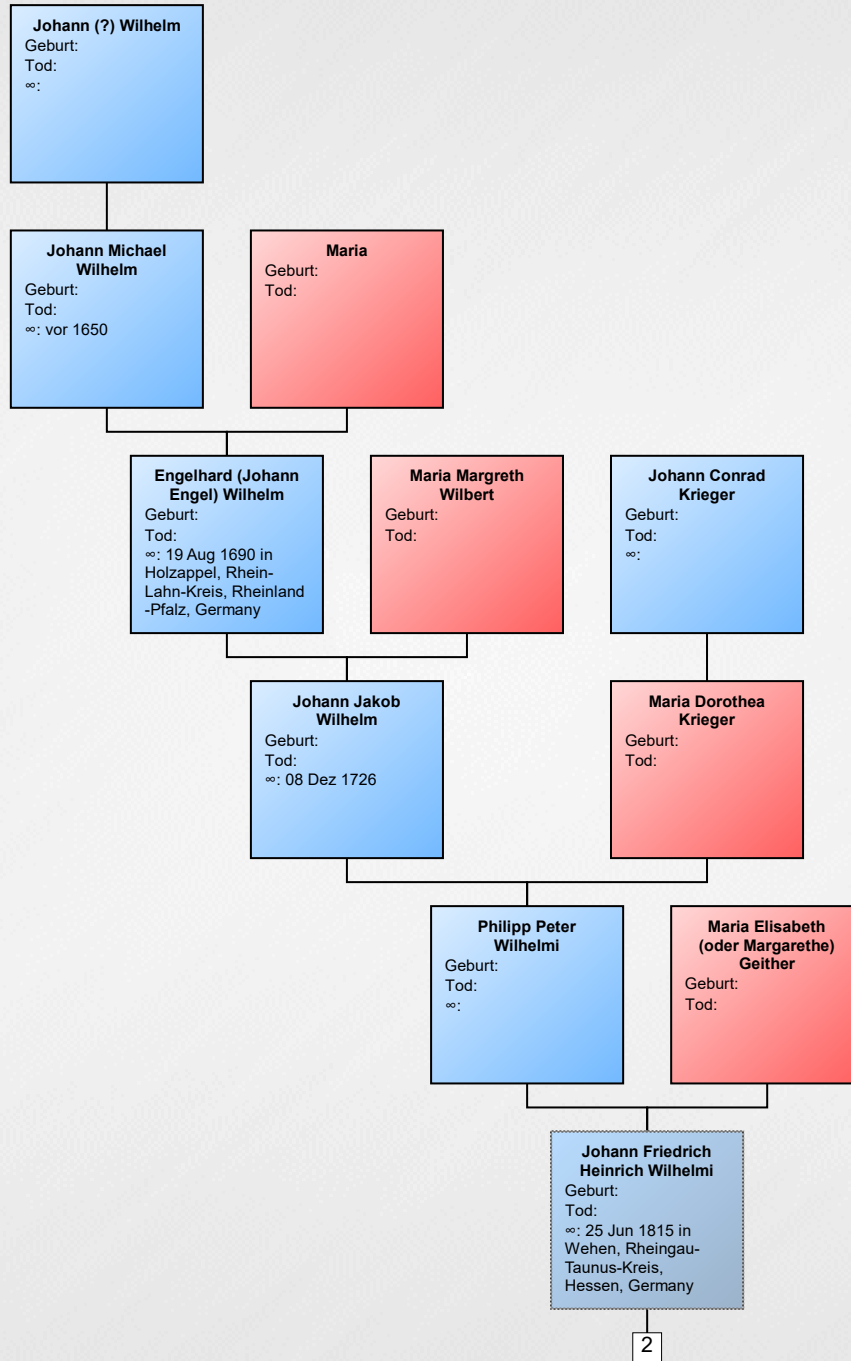

Vorfahrentafel von Heinz Wilhelmi

Conrad Diel
Geburt:
Tod:
∞;

Anna Dorothea Diel
Geburt:
Tod:

17