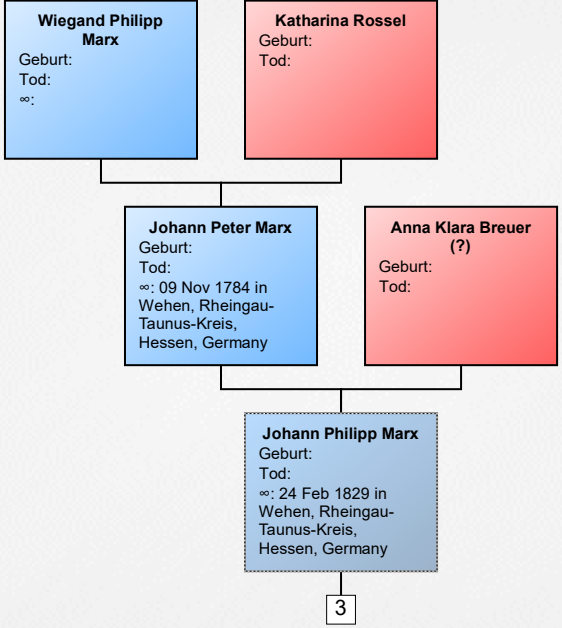

Vorfahrentafel von Heinz Wilhelmi

Conrad Diel
Geburt:
Tod:
∞;

Anna Dorothea Diel
Geburt:
Tod:

17